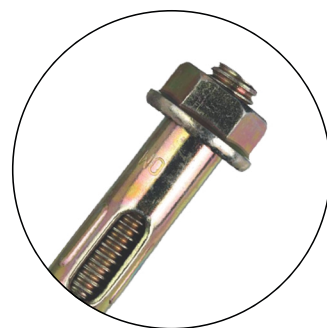

ДВЕРНОЙ УПОР

УД-П50/40 УД-П60/50

ТОЛСТОСТЕННАЯ
КОНСТРУКЦИЯ
ДЛЯ ТЯЖЕЛЫХ ДВЕРЕЙ

РЕЗИНОВЫЙ
БАМПЕР
ЗАЩИЩАЮЩИЙ
ДВЕРЬ

ПРОСТОЕ И
НАДЕЖНОЕ
КРЕПЛЕНИЕ